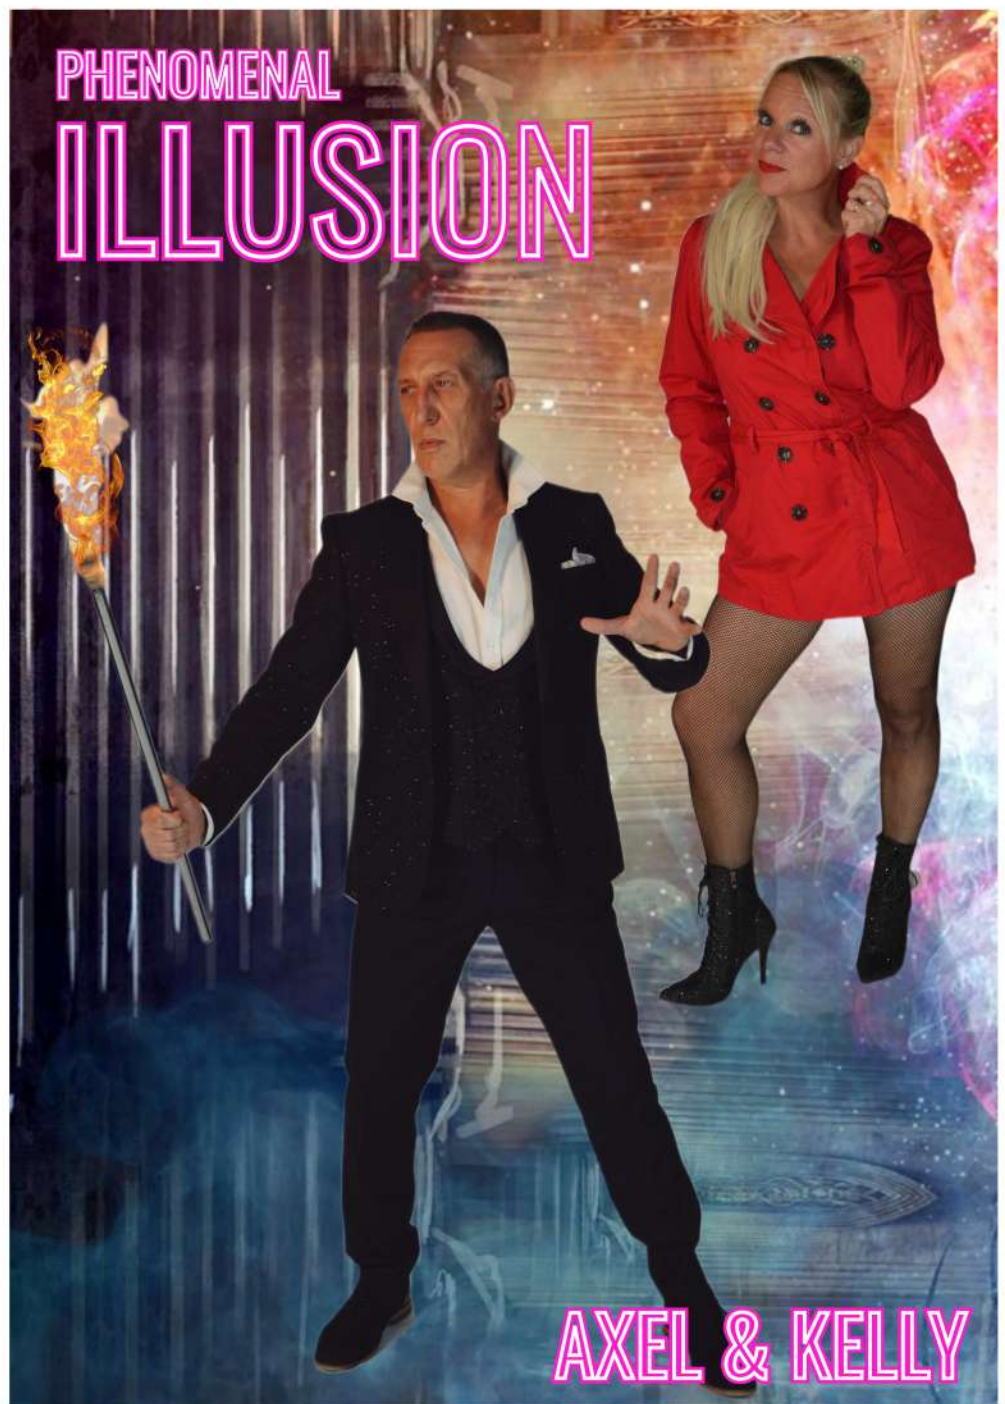

GRANDES ILLUSIONS